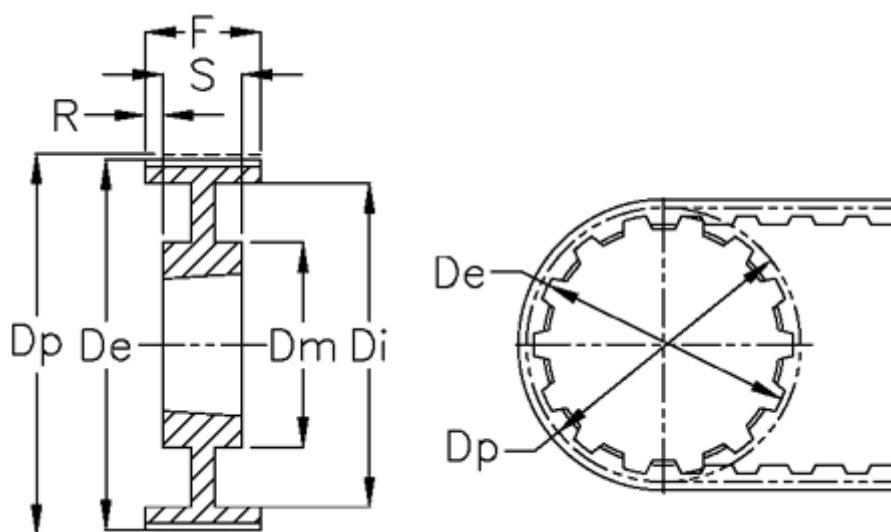

Varenummer: 604132090050
Beskrivelse: Tandremskive for taperbøsning
HTD 90 8M 50 TL 3020

Mål

Bredde	= 50	r	= 4.5
D_e	= 227.81	S	= 51
D_i	= 204	Tandantal	= 90
D_m	= 170	Type	= 8M
D_p	= 229.18	Vægt	= 10
F	= 60		
For bøsning	= 3020		
Max boring	= 75		